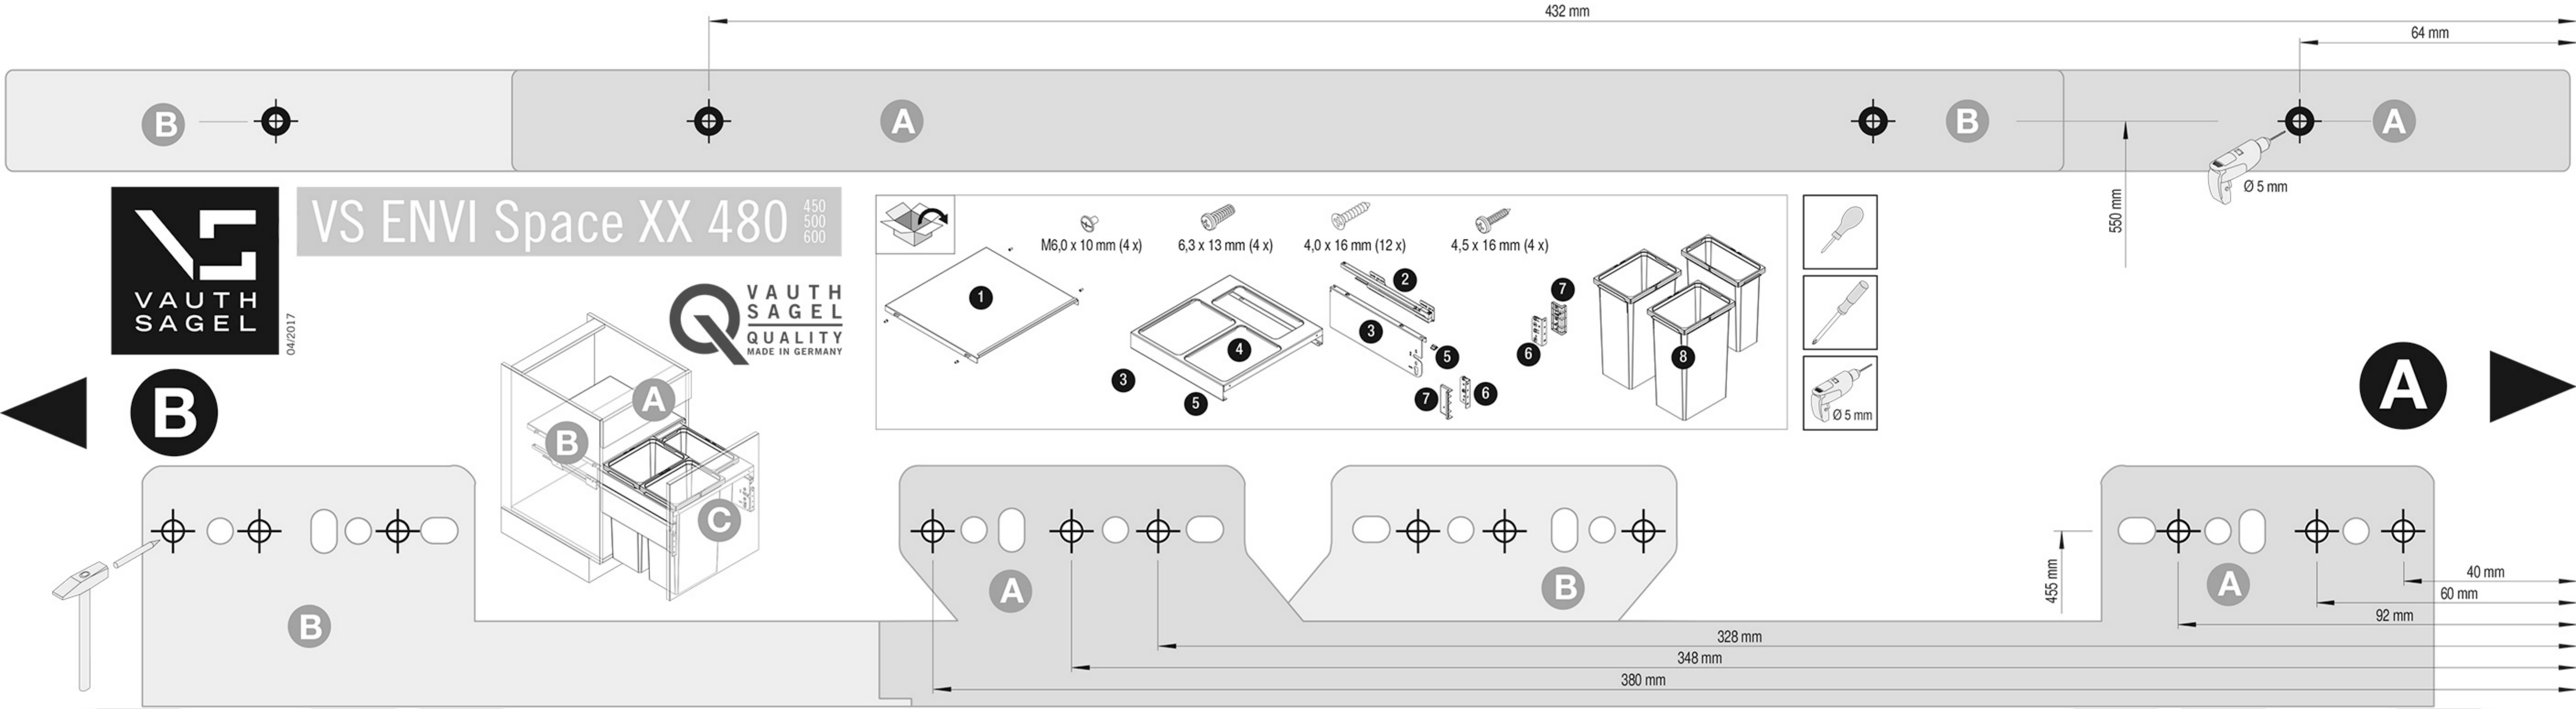

VS ENVI Space XX 480

450
500
600

4401.0834_02