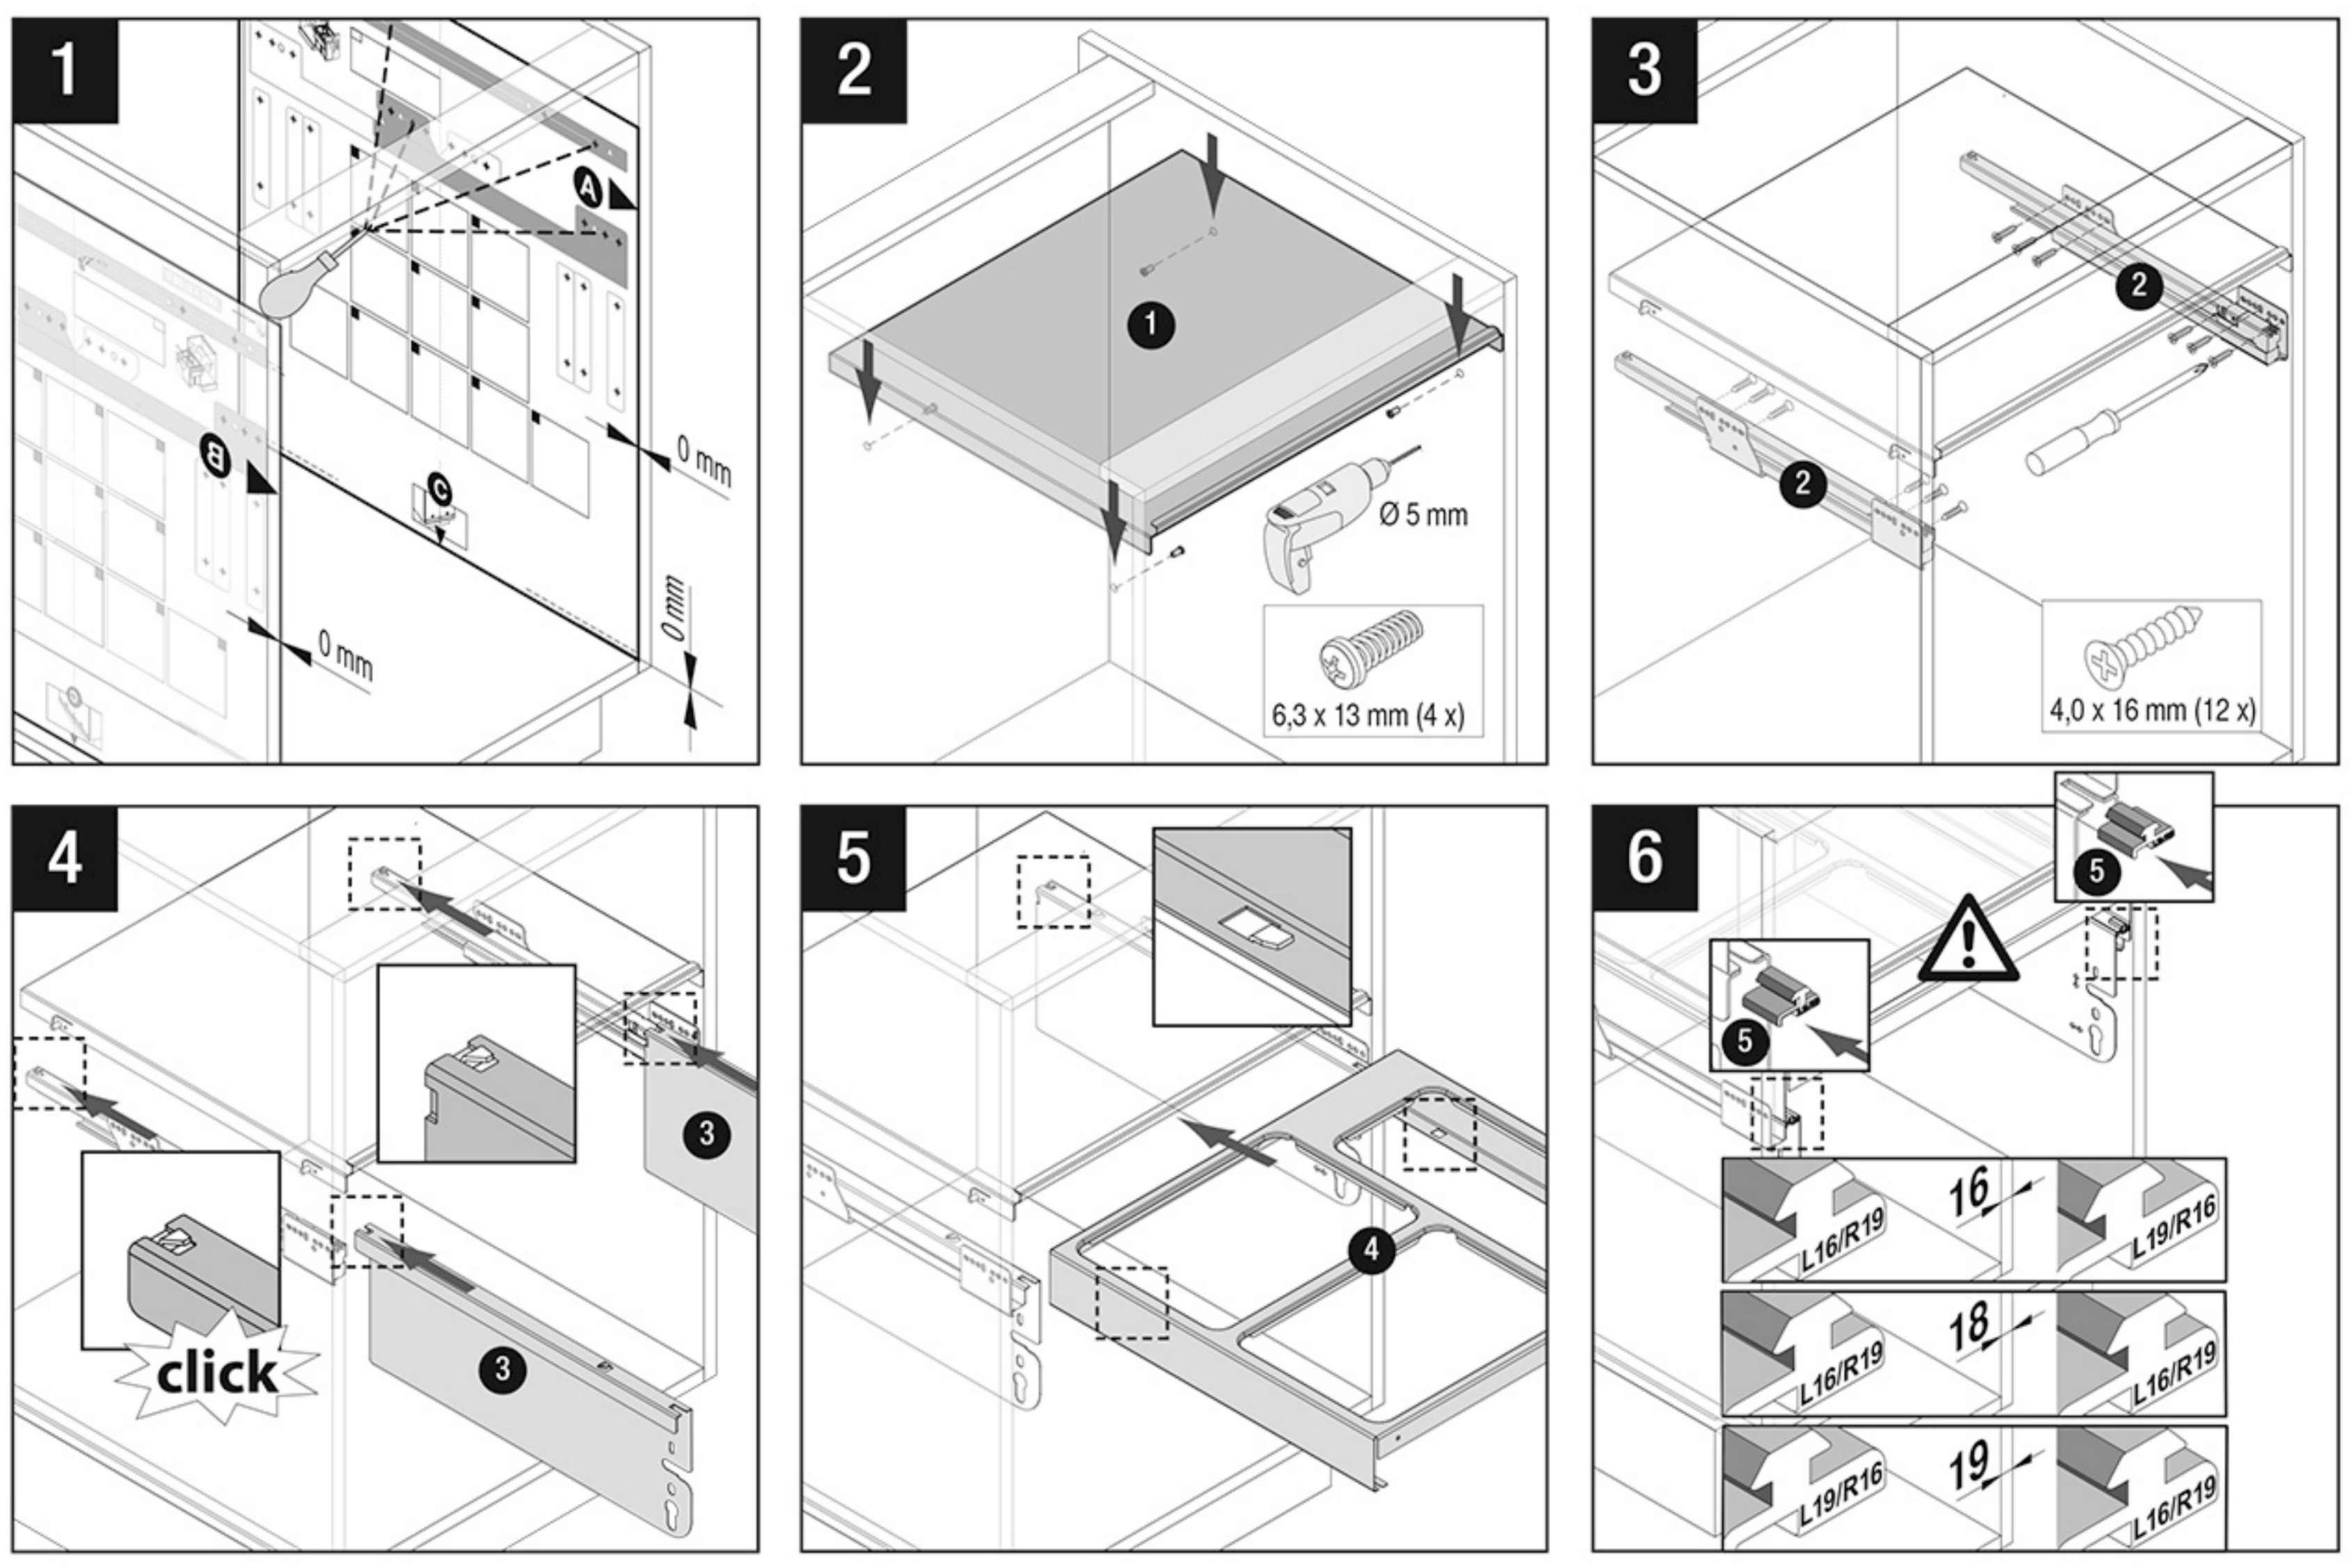

VS ENVI Space XX 480

450
500
600

4401.0834_02