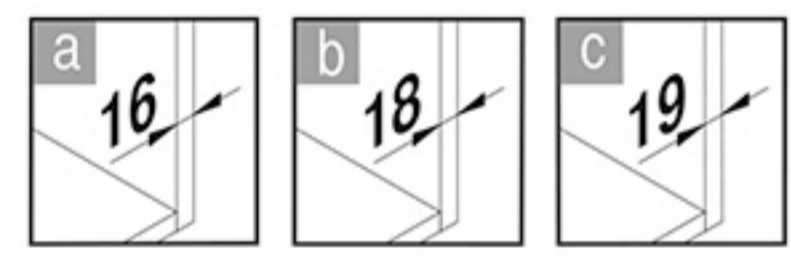

VS ENVI Space XX 480

450
500
600