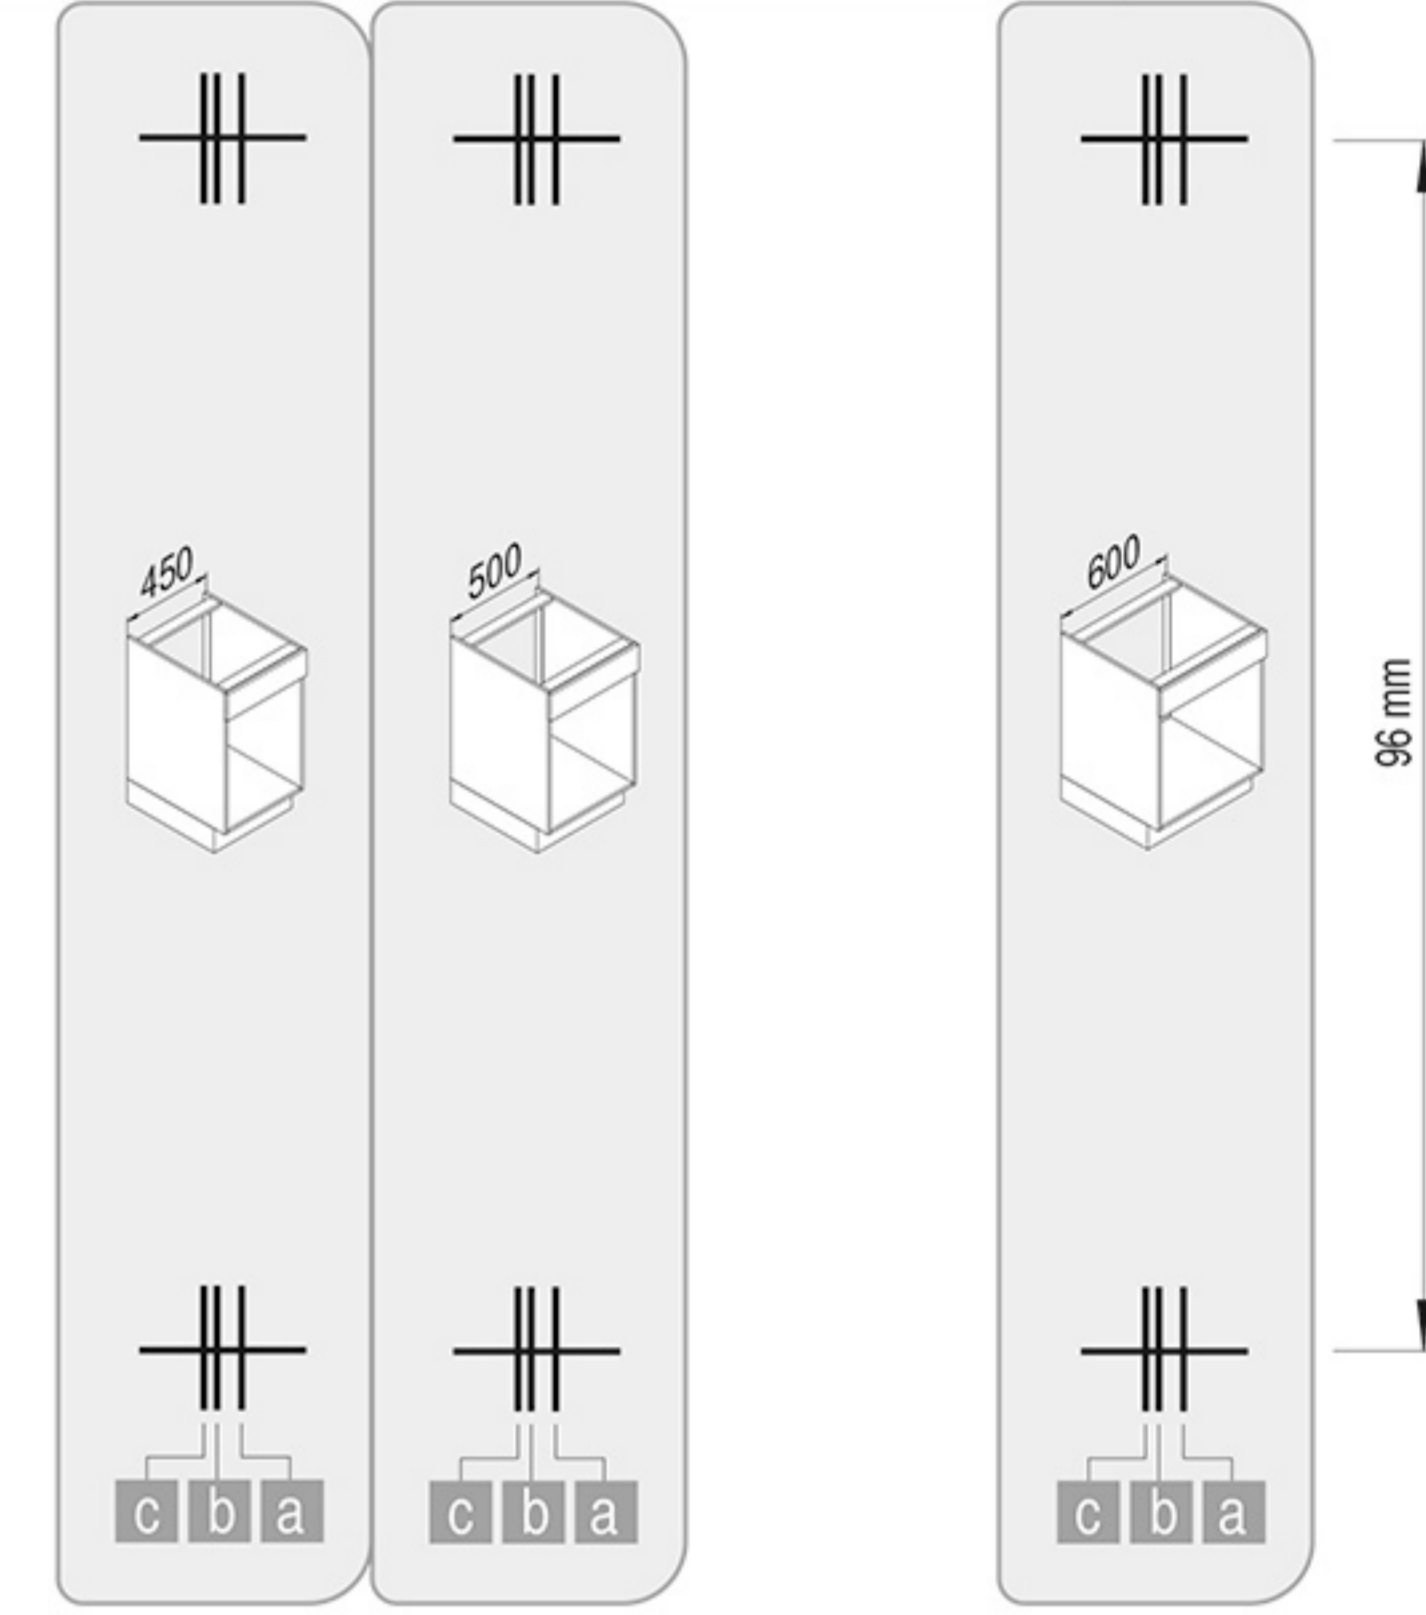

VS ENVI Space XX 480

450
500
600

4401.0834_02