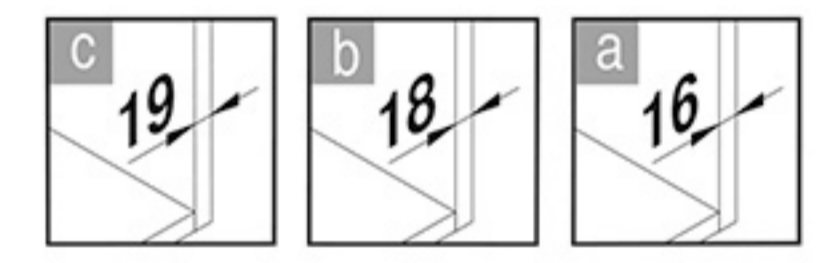

VS ENVI Space XX 480

450
500
600